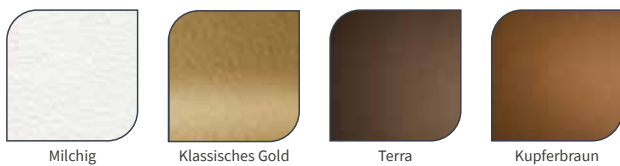

COSMO

GUTES KLIMA
BESSER LEBEN

Design- badheizkörper

Farbauswahl
2022

Individualität wird groß geschrieben.

Die COSMO Design-Badheizkörper sind mit ausgewählten Top Farben – Verkehrsweiß, Tiefschwarz RAL/Matt, Silver Effect, Metal Sparkling Black, Sparkling Grey – verfügbar.

Weitere RAL-Töne, Matt-Farben und Texturen ergänzen nahezu jedes individuelle Bedürfniss.

Standard

Classic

Matt

Tiefschwarz Matt

Hellgrau Matt

Weiß Matt

Beige Matt

Leinen Matt

Weißgrau Matt

Acai Matt

Britischgrau Matt

Textur

Milchig

Klassisches Gold

Terra

Kupferbraun

Roter Sand

Sandstein

Smaragdsand

Jeansblau

Anthrazitgrau

Pflaume

Veredelung