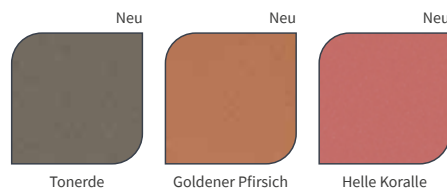

Weißer Sand

Grauer Himmel

Waldgrün

Tonerde

Goldener Pfirsich

Helle Koralle