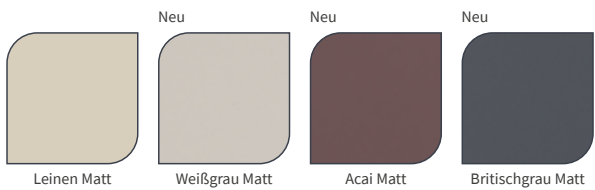

COSMO

GUTES KLIMA
BESSER LEBEN

Design- badheizkörper

Farbauswahl
2022

Individualität wird groß geschrieben.

Die COSMO Design-Badheizkörper sind mit ausgewählten Top Farben – Verkehrsweiß, Tiefschwarz RAL/Matt, Silver Effect, Metal Sparkling Black, Sparkling Grey – verfügbar.

Weitere RAL-Töne, Matt-Farben und Texturen ergänzen nahezu jedes individuelle Bedürfniss.

Standard

Classic

Matt

Tiefschwarz Matt

Hellgrau Matt

Weiß Matt

Beige Matt

Leinen Matt

Weißgrau Matt

Acai Matt

Britischgrau Matt

Textur

Milchig

Klassisches Gold

Terra

Kupferbraun

Roter Sand

Sandstein

Smaragdsand

Jeansblau

Anthrazitgrau

Pflaume

Veredelung