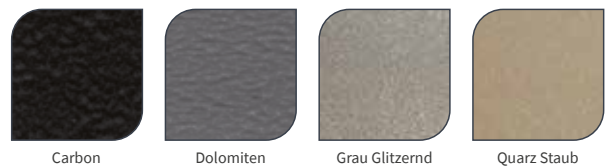

Weitere RAL-Töne, Matt-Farben und Texturen ergänzen nahezu jedes individuelle Bedürfniss.

Standard

Classic

Matt

Tiefschwarz Matt

Hellgrau Matt

Weiß Matt

Beige Matt

Kupferbraun

Roter Sand

Sandstein

Smaragdsand

Jeansblau

Anthrazitgrau

Pflaume

Veredelung

Schwarzer Stern

Metall Schwarz Rau

Metall Schwarz Glitzernd

Graphit Grau

Antik Bronze Effekt

Graphit Hellgrau

Silber Effekt

Mondlicht

Aluminium Dunkel

Schwarz Gold

Schwarz Silber

Weiß Gold

Carbon

Dolomiten

Grau Glitzernd

Quarz Staub