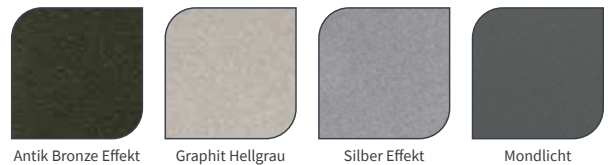

Weitere RAL-Töne, Matt-Farben und Texturen ergänzen nahezu jedes individuelle Bedürfniss.

Standard

Classic

Matt

Tiefschwarz Matt

Hellgrau Matt

Weiß Matt

Beige Matt

Leinen Matt

Weißgrau Matt

Acai Matt

Britischgrau Matt

Textur

Milchig

Klassisches Gold

Terra

Kupferbraun

Roter Sand

Sandstein

Smaragdsand

Jeansblau

Anthrazitgrau

Pflaume

Veredelung

Schwarzer Stern

Metall Schwarz Rau

Metall Schwarz Glitzernd

Graphit Grau

Antik Bronze Effekt

Graphit Hellgrau

Silber Effekt

Mondlicht