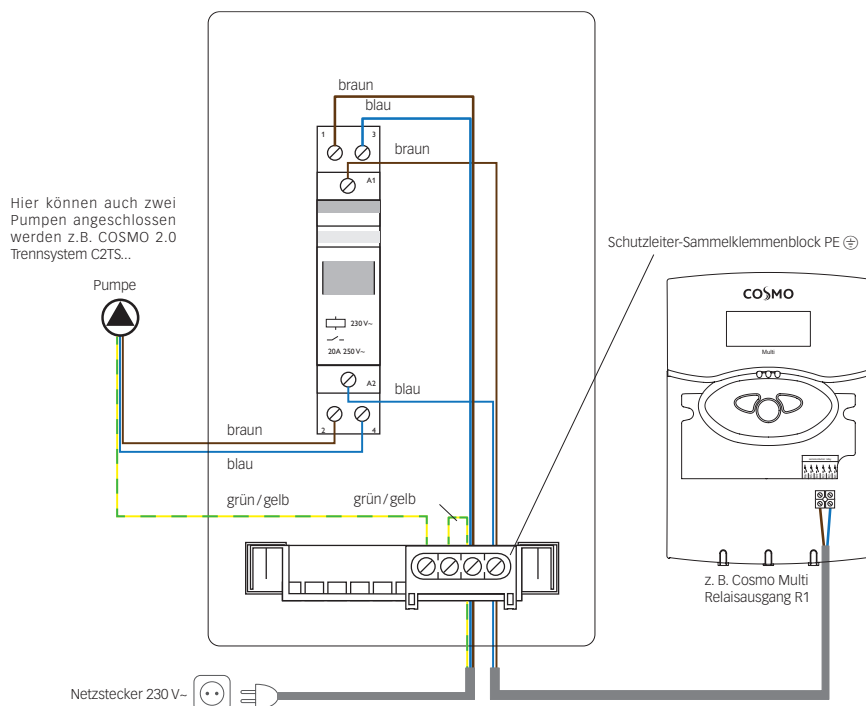

COSMO LASTRELAIS

PRODUKTDATEN

KBN: **CLR**

ANWENDUNG

- Der COSMO CLR ist ein Lastrelais für die Ansteuerung z.B. von Heizungspumpen die eine Nennstromaufnahme > 1A (Ampere) haben.

BESCHREIBUNG

- Lastrelais inkl. Hilfsrelais HR230 – 2 Schließer eingebaut in Wand-Aufputzgehäuse HRG3
- daran angeschlossen: Anschlussleitung Relaisausgang Regler 2polig / 5 m mit Lüsterklemme
- Netzanschlussleitung 2,3 m mit Schukostecker
- lose beiliegend: Anschlusshinweis 2-sprachig

HINWEIS

- Folgende Pumpen müssen über das Lastrelais angesteuert werden:
- Pumpen mit einem Nennstrom > 1 A (siehe Angabe auf dem Typenschild der Pumpe)
 - Pumpen, die im Folgenden aufgeführt werden: z. B. Cosmo CPH, Cosmo GIANT Grundfos ALPHA - MAGNA 3, Wilo YONOS PICO - STRATOS PICO - YONOS MAXO PLUS - STRATOS MAXO, KSB CALIO S - CALIO
 - Leitungsdimensionierung gemäß örtlicher Situation. Die Verantwortung liegt beim Fachhandwerker
 - Lesen Sie diese Anleitung vor der Montage des Zubehörs sorgfältig durch!