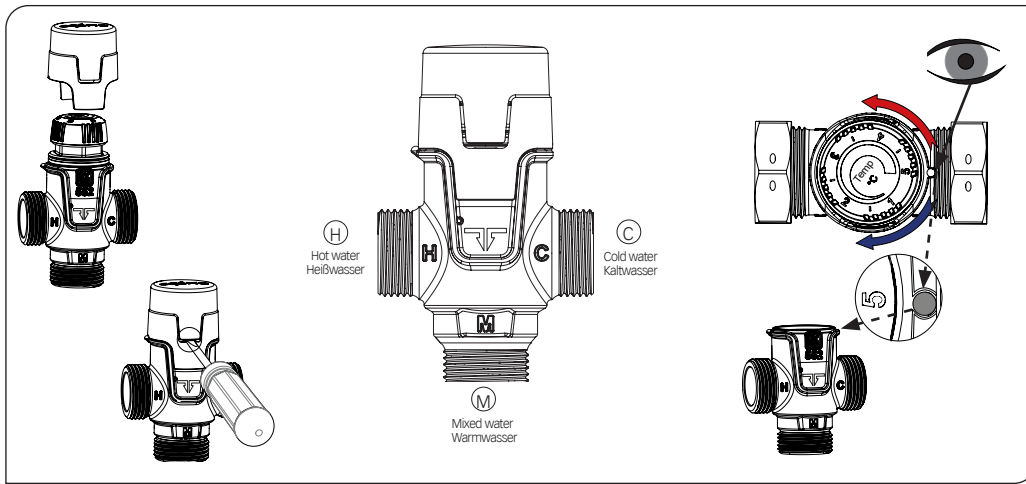

D Die Installation muss in Übereinstimmung mit den geltenden Installationsregeln, Gesetzen und Vorschriften durchgeführt werden. Vor Inbetriebnahme der Anlage muss die Wassertemperatur kontrolliert werden um das Risiko von Legionellenwachstum und Verbrennungen zu verhindern. Das Ventil darf niemals unter Druck demontiert werden.