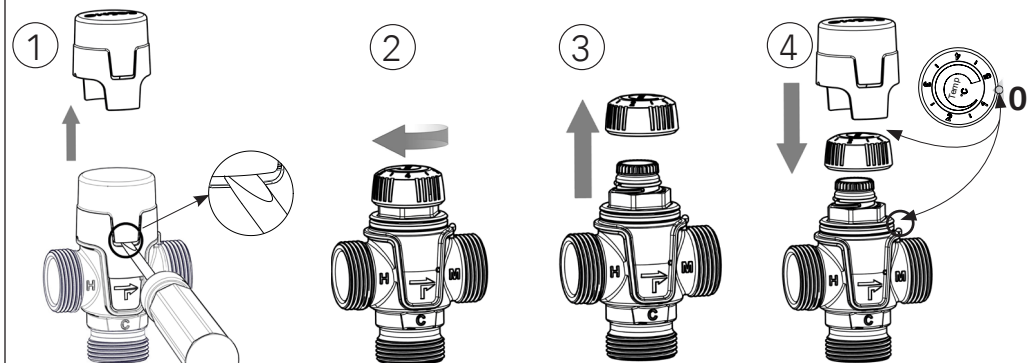

1. Die Kappe entfernen
1. Remove the cap

2. Den Stellknopf bis zum Anschlag drehen
2. Turn the knob to the stop

3. Den Stellknopf entfernen
3. Remove the knob

4. Die 0-Position auf dem Stellknopf bei dem Punkt positionieren.
4. Place the 0-position on the knob by the dot.