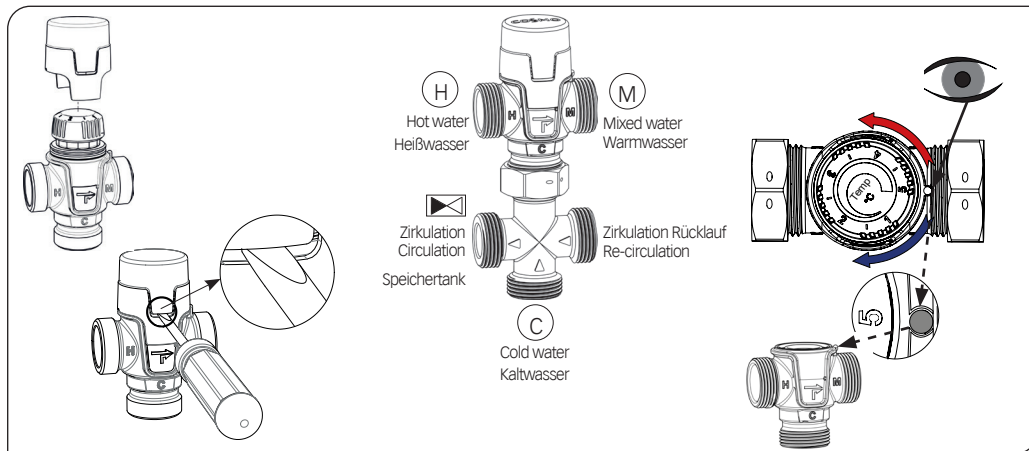

D

Die Installation muss in Übereinstimmung mit den geltenden Installationsregeln, Gesetzen und Vorschriften durchgeführt werden. Vor Inbetriebnahme der Anlage muss die Wassertemperatur kontrolliert werden um das Risiko von Legionellenwachstum und Verbrennungen zu verhindern. Das Ventil darf niemals unter Druck demontiert werden.

GB

The installation must be performed in accordance with applicable installation rules, laws and regulations. Before operating the system, the tap water temperature must be checked to prevent risks of legionella growth and burns. Never dismantle the valve under pressure.

!! Achtung !! Das Ventil muss vor dem Öffnen drucklos gemacht werden, es herrscht Verbrühungsgefahr.

GB

Limescale water can lead to malfunctions due to deposits. Cleaning the brass body or replacing the thermostat element will usually the valve's functions.

3. Den Stellknopf entfernen  
3. Remove the knob

4. Die 0-Position auf dem Stellknopf bei dem Punkt positionieren.  
4. Place the 0-position on the knob by the dot.

Art. Nr.   Art. no.	Artikel   Article	°C	Position
YCO187207	Ersatzkit   Spare kit	35 - 65	1
YCO187208	Kappe   Cap		2
CBWZSD25	Isolierung   Insulation		3
CBWMAS255	Montagesatz- Zirkulationsset Mounting kit-circulation set		4
YCO187223	Rückschlagventil   Check Valve		5