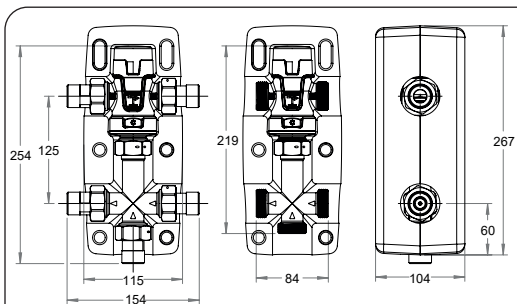

D

Kalkhaltiges Wasser kann durch Ablagerungen zu Funktionsstörungen führen. Durch Reinigen des Messingkörpers, oder Austausch des Thermostatelements, werden die Funktionen des Ventils in der Regel wiederhergestellt.

!! Achtung !! Das Ventil muss vor dem Öffnen drucklos gemacht werden, es herrscht Verbrühungsgefahr.

GB

Limescale water can lead to malfunctions due to deposits. Cleaning the brass body or replacing the thermostat element will usually the valve's functions.

!! Danger !! The valve must be depressurized before opening, there is a risk of scalding.