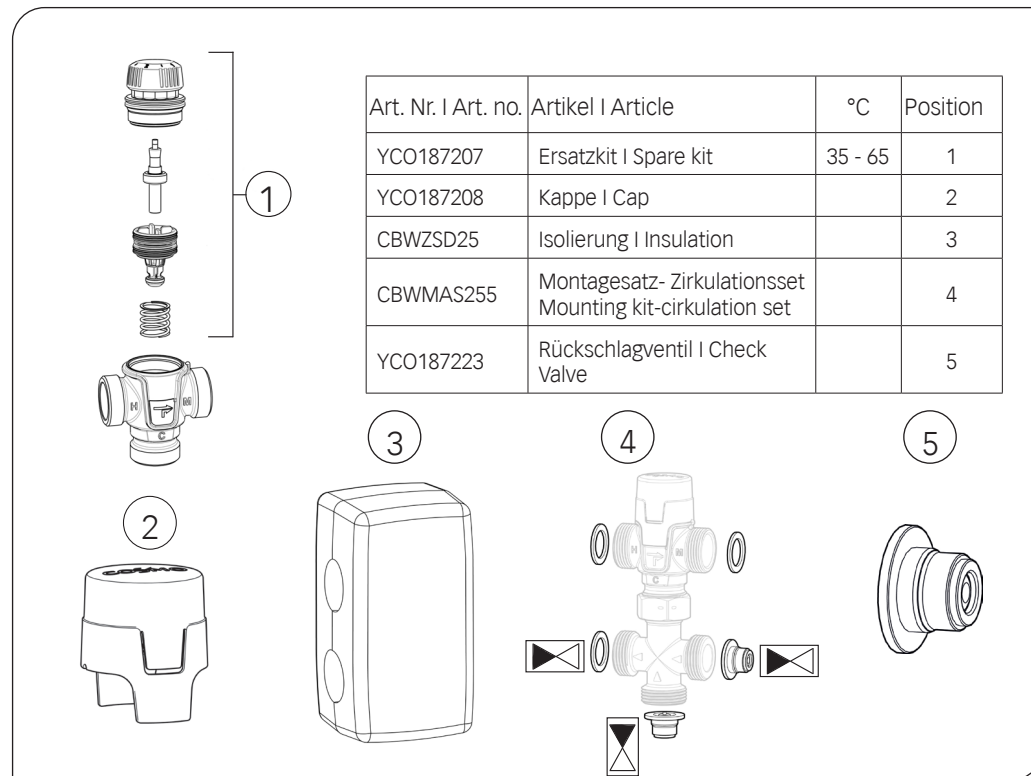

3. Den Stellknopf entfernen  
3. Remove the knob

4. Die 0-Position auf dem Stellknopf bei dem Punkt positionieren.  
4. Place the 0-position on the knob by the dot.

Art. Nr.   Art. no.	Artikel   Article	°C	Position
YCO187207	Ersatzkit   Spare kit	35 - 65	1
YCO187208	Kappe   Cap		2
CBWZSD25	Isolierung   Insulation		3
CBWMAS255	Montagesatz- Zirkulationsset Mounting kit-circulation set		4
YCO187223	Rückschlagventil   Check Valve		5