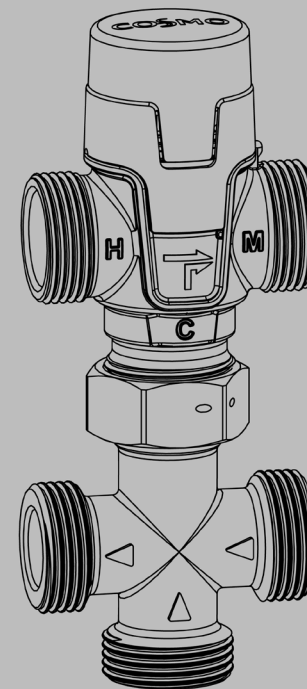

D

GB

**COSMO**  
GUTES KLIMA  
BESSER LEBEN

**COSMO**  
GUTES KLIMA  
BESSER LEBEN

COSMO GMBH  
Brandstücken 31 · 22549 Hamburg

Info@cosmo-info.de  
www.cosmo-info.de

**CBWZS25**

**MONTAGE- UND BETRIEBSANLEITUNG**  
EIN KOMPAKTES KIT FÜR DIE WARMWASSERZIRKULATION  
**INSTRUCTIONS FOR USE**  
A COMPACT UNIT FOR HOT WATER CIRCULATION