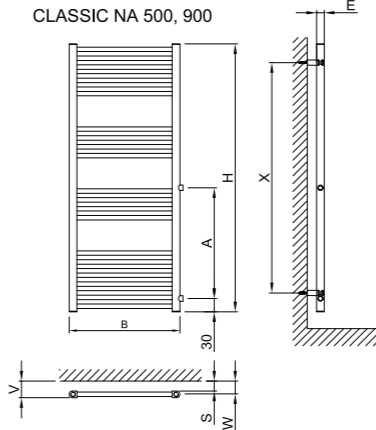

CLASSIC
Montage- und Bedienungsanleitung
CLASSIC
Assembly and Operating Construction

CLASSIC
CLASSIC M
CLASSIC NA 500, 900

CLASSIC GEBOGEN
CLASSIC GEBOGEN M

Table with columns H, B, A, C, X, W, S, V, E and rows for CLASSIC, CLASSIC M, and CLASSIC NA 500, 900 models.

Table with columns H, B, A, C, X, W, S, V, E and rows for CLASSIC GEBOGEN and CLASSIC GEBOGEN M models.

Table with columns H, B, A, C, X, W, S, V, E and rows for CLASSIC GEBOGEN and CLASSIC GEBOGEN M models.

CLASSIC REIN ELEKTRISCH

	H	B	A	C	X	S	Vh	Vw	E
	[mm]	[mm]	[mm]	[mm]	[mm]	[mm]	[mm]	[mm]	[mm]
CLASSIC rein elektrisch	850	500	-	-	680	52-62	94-104	107-117	42
CLASSIC rein elektrisch	850	600	-	-	680	52-62	94-104	107-117	42
CLASSIC rein elektrisch	850	750	-	-	680	52-62	94-104	107-117	42
CLASSIC rein elektrisch	1210	450	-	-	1040	52-62	94-104	107-117	42
CLASSIC rein elektrisch	1210	500	-	-	1040	52-62	94-104	107-117	42
CLASSIC rein elektrisch	1210	600	-	-	1040	52-62	94-104	107-117	42
CLASSIC rein elektrisch	1210	750	-	-	1040	52-62	94-104	107-117	42
CLASSIC rein elektrisch	1530	500	-	-	1360	52-62	94-104	107-117	42
CLASSIC rein elektrisch	1530	600	-	-	1360	52-62	94-104	107-117	42
CLASSIC rein elektrisch	1530	750	-	-	1360	52-62	94-104	107-117	42
CLASSIC rein elektrisch	1770	500	-	-	1600	52-62	94-104	107-117	42
CLASSIC rein elektrisch	1770	600	-	-	1600	52-62	94-104	107-117	42
CLASSIC rein elektrisch	1770	750	-	-	1600	52-62	94-104	107-117	42