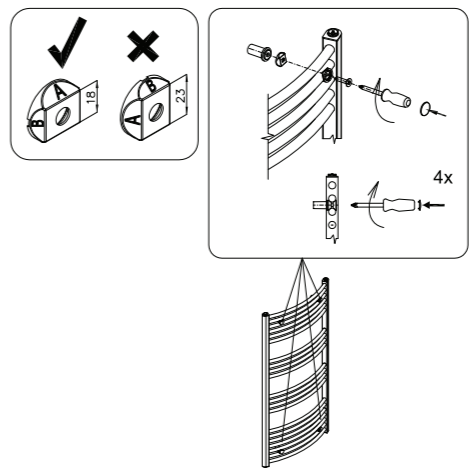

CLASSIC REIN ELEKTRISCH

	H	B	A	C	X	S	Vh	Vw	E
	[mm]	[mm]	[mm]	[mm]	[mm]	[mm]	[mm]	[mm]	[mm]
CLASSIC rein elektrisch	850	500	-	-	680	52-62	94-104	107-117	42
CLASSIC rein elektrisch	850	600	-	-	680	52-62	94-104	107-117	42
CLASSIC rein elektrisch	850	750	-	-	680	52-62	94-104	107-117	42
CLASSIC rein elektrisch	1210	450	-	-	1040	52-62	94-104	107-117	42
CLASSIC rein elektrisch	1210	500	-	-	1040	52-62	94-104	107-117	42
CLASSIC rein elektrisch	1210	600	-	-	1040	52-62	94-104	107-117	42
CLASSIC rein elektrisch	1210	750	-	-	1040	52-62	94-104	107-117	42
CLASSIC rein elektrisch	1530	500	-	-	1360	52-62	94-104	107-117	42
CLASSIC rein elektrisch	1530	600	-	-	1360	52-62	94-104	107-117	42
CLASSIC rein elektrisch	1530	750	-	-	1360	52-62	94-104	107-117	42
CLASSIC rein elektrisch	1770	500	-	-	1600	52-62	94-104	107-117	42
CLASSIC rein elektrisch	1770	600	-	-	1600	52-62	94-104	107-117	42
CLASSIC rein elektrisch	1770	750	-	-	1600	52-62	94-104	107-117	42

1.1 CLASSIC CLASSIC M CLASSIC NA 500, 900 * CLASSIC REIN ELEKTRISCH

1.2

1.3

1.4

1.5

2.1

2.2

2.3

2.4

2.5

Kontaktinformationen
Contact information

GUTES KLIMA
BESSER LEBEN
GMBH
Brandstücken 31 · 22549 Hamburg
info@cosmo-info.de
www.cosmo-info.de