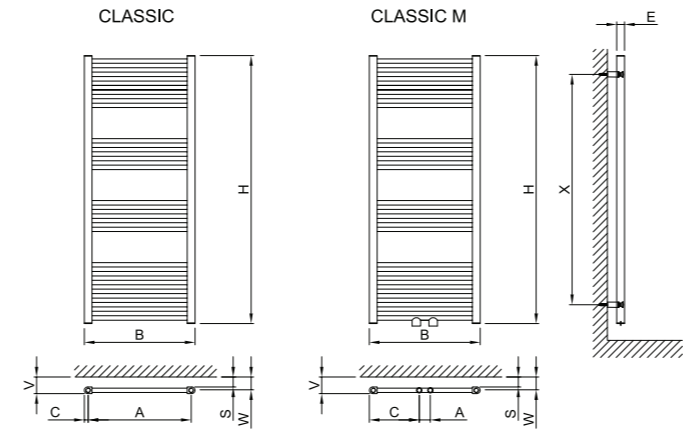

CLASSIC
Montage- und Bedienungsanleitung
CLASSIC
Assembly and Operating Construction

CLASSIC
CLASSIC M
CLASSIC NA 500, 900

CLASSIC GEBOGEN
CLASSIC GEBOGEN M

Table with columns H, B, A, C, X, W, S, V, E and rows for CLASSIC, CLASSIC M, and CLASSIC NA 500, 900 models.

Table with columns H, B, A, C, X, W, S, V, E and rows for CLASSIC GEBOGEN and CLASSIC GEBOGEN M models.

Table with columns H, B, A, C, X, W, S, V, E and rows for CLASSIC GEBOGEN and CLASSIC GEBOGEN M models.

CLASSIC REIN ELEKTRISCH

	H	B	A	C	X	S	Vh	Vw	E
	[mm]	[mm]	[mm]	[mm]	[mm]	[mm]	[mm]	[mm]	[mm]
CLASSIC rein elektrisch	850	500	-	-	680	52-62	94-104	107-117	42
CLASSIC rein elektrisch	850	600	-	-	680	52-62	94-104	107-117	42
CLASSIC rein elektrisch	850	750	-	-	680	52-62	94-104	107-117	42
CLASSIC rein elektrisch	1210	450	-	-	1040	52-62	94-104	107-117	42
CLASSIC rein elektrisch	1210	500	-	-	1040	52-62	94-104	107-117	42
CLASSIC rein elektrisch	1210	600	-	-	1040	52-62	94-104	107-117	42
CLASSIC rein elektrisch	1210	750	-	-	1040	52-62	94-104	107-117	42
CLASSIC rein elektrisch	1530	500	-	-	1360	52-62	94-104	107-117	42
CLASSIC rein elektrisch	1530	600	-	-	1360	52-62	94-104	107-117	42
CLASSIC rein elektrisch	1530	750	-	-	1360	52-62	94-104	107-117	42
CLASSIC rein elektrisch	1770	500	-	-	1600	52-62	94-104	107-117	42
CLASSIC rein elektrisch	1770	600	-	-	1600	52-62	94-104	107-117	42
CLASSIC rein elektrisch	1770	750	-	-	1600	52-62	94-104	107-117	42