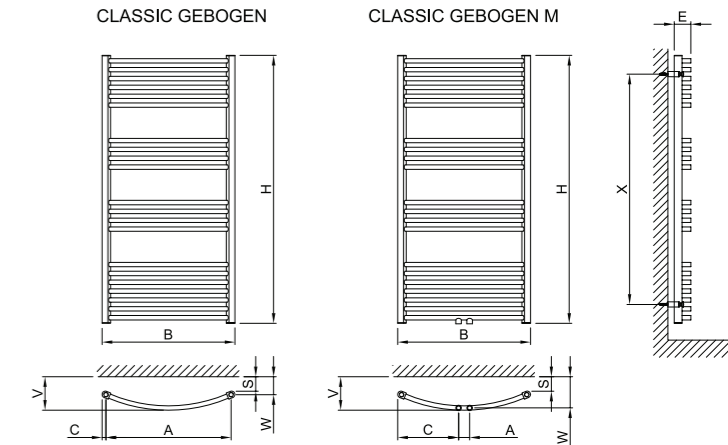

Table with columns H, B, A, C, X, W, S, V, E and rows for CLASSIC GEBOGEN and CLASSIC GEBOGEN M models.

Table with columns H, B, A, C, X, W, S, V, E and rows for CLASSIC GEBOGEN and CLASSIC GEBOGEN M models.

CLASSIC REIN ELEKTRISCH

	H	B	A	C	X	S	Vh	Vw	E
	[mm]	[mm]	[mm]	[mm]	[mm]	[mm]	[mm]	[mm]	[mm]
CLASSIC rein elektrisch	850	500	-	-	680	52-62	94-104	107-117	42
CLASSIC rein elektrisch	850	600	-	-	680	52-62	94-104	107-117	42
CLASSIC rein elektrisch	850	750	-	-	680	52-62	94-104	107-117	42
CLASSIC rein elektrisch	1210	450	-	-	1040	52-62	94-104	107-117	42
CLASSIC rein elektrisch	1210	500	-	-	1040	52-62	94-104	107-117	42
CLASSIC rein elektrisch	1210	600	-	-	1040	52-62	94-104	107-117	42
CLASSIC rein elektrisch	1210	750	-	-	1040	52-62	94-104	107-117	42
CLASSIC rein elektrisch	1530	500	-	-	1360	52-62	94-104	107-117	42
CLASSIC rein elektrisch	1530	600	-	-	1360	52-62	94-104	107-117	42
CLASSIC rein elektrisch	1530	750	-	-	1360	52-62	94-104	107-117	42
CLASSIC rein elektrisch	1770	500	-	-	1600	52-62	94-104	107-117	42
CLASSIC rein elektrisch	1770	600	-	-	1600	52-62	94-104	107-117	42
CLASSIC rein elektrisch	1770	750	-	-	1600	52-62	94-104	107-117	42