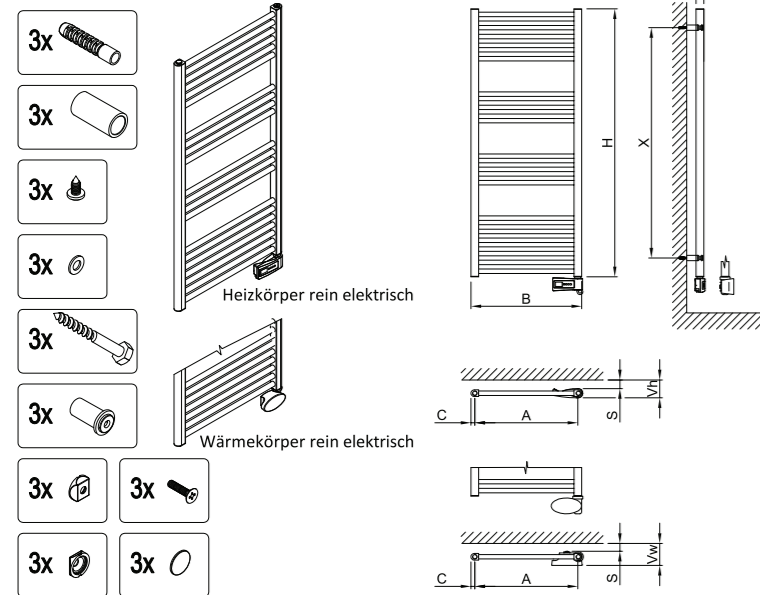

Table with columns H, B, A, C, X, W, S, V, E and rows for CLASSIC GEBOGEN and CLASSIC GEBOGEN M models.

Table with columns H, B, A, C, X, W, S, V, E and rows for CLASSIC GEBOGEN and CLASSIC GEBOGEN M models.

CLASSIC REIN ELEKTRISCH

	H	B	A	C	X	S	Vh	Vw	E
	[mm]	[mm]	[mm]	[mm]	[mm]	[mm]	[mm]	[mm]	[mm]
CLASSIC rein elektrisch	850	500	-	-	680	52-62	94-104	107-117	42
CLASSIC rein elektrisch	850	600	-	-	680	52-62	94-104	107-117	42
CLASSIC rein elektrisch	850	750	-	-	680	52-62	94-104	107-117	42
CLASSIC rein elektrisch	1210	450	-	-	1040	52-62	94-104	107-117	42
CLASSIC rein elektrisch	1210	500	-	-	1040	52-62	94-104	107-117	42
CLASSIC rein elektrisch	1210	600	-	-	1040	52-62	94-104	107-117	42
CLASSIC rein elektrisch	1210	750	-	-	1040	52-62	94-104	107-117	42
CLASSIC rein elektrisch	1530	500	-	-	1360	52-62	94-104	107-117	42
CLASSIC rein elektrisch	1530	600	-	-	1360	52-62	94-104	107-117	42
CLASSIC rein elektrisch	1530	750	-	-	1360	52-62	94-104	107-117	42
CLASSIC rein elektrisch	1770	500	-	-	1600	52-62	94-104	107-117	42
CLASSIC rein elektrisch	1770	600	-	-	1600	52-62	94-104	107-117	42
CLASSIC rein elektrisch	1770	750	-	-	1600	52-62	94-104	107-117	42