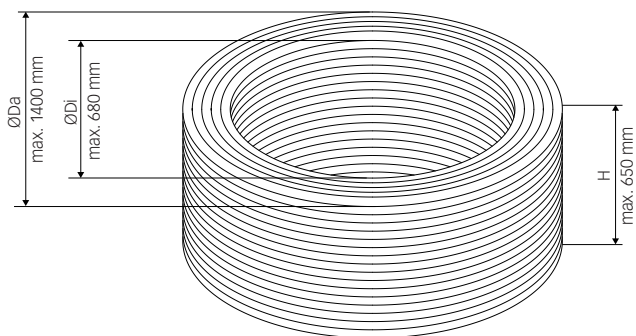

COSMO ABROLLVORRICHTUNG VIERBEIN AUFBAU UND MONTAGE

zul. Rohrabmaße:

 max. 100kg

KBN: CARV