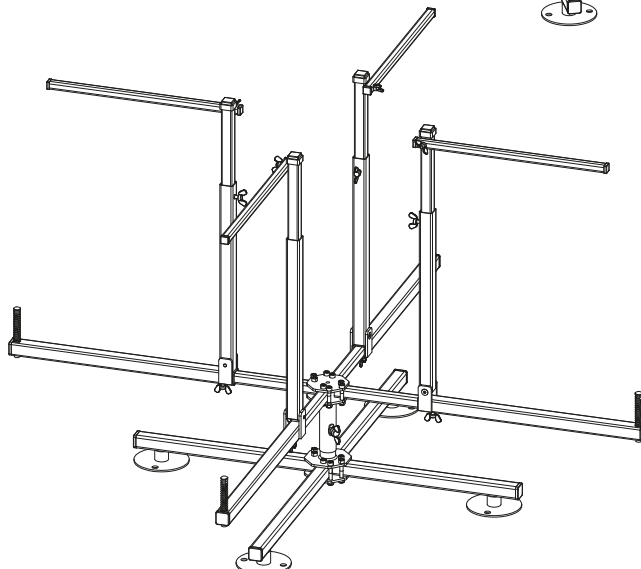

COSMO ABROLLVORRICHTUNG VIERBEIN AUFBAU UND MONTAGE

zul. Rohrabmaße:

 max. 100kg

KBN: CARV