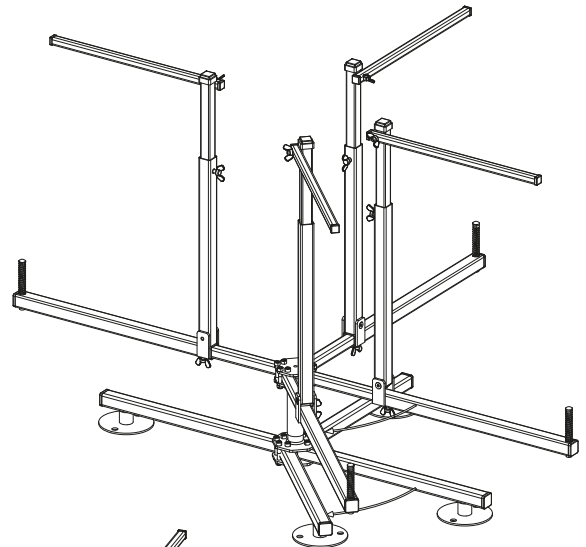

COSMO ABROLLVORRICHTUNG VIERBEIN AUFBAU UND MONTAGE

zul. Rohrabmaße:

 max. 100kg

KBN: CARV