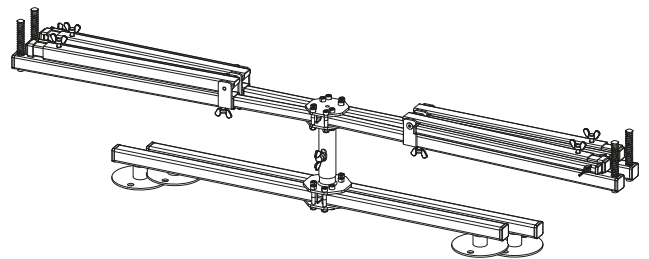

COSMO ABROLLVORRICHTUNG VIERBEIN AUFBAU UND MONTAGE

zul. Rohrabmaße:

 max. 100kg

KBN: CARV