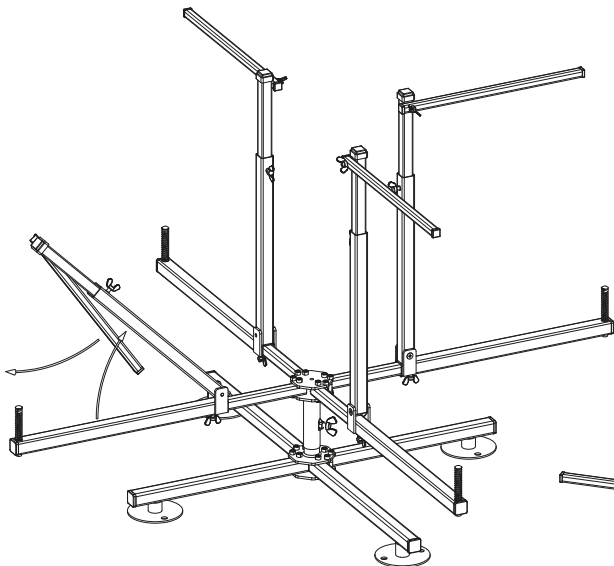

COSMO ABROLLVORRICHTUNG VIERBEIN AUFBAU UND MONTAGE

zul. Rohrabmaße:

 max. 100kg

KBN: CARV