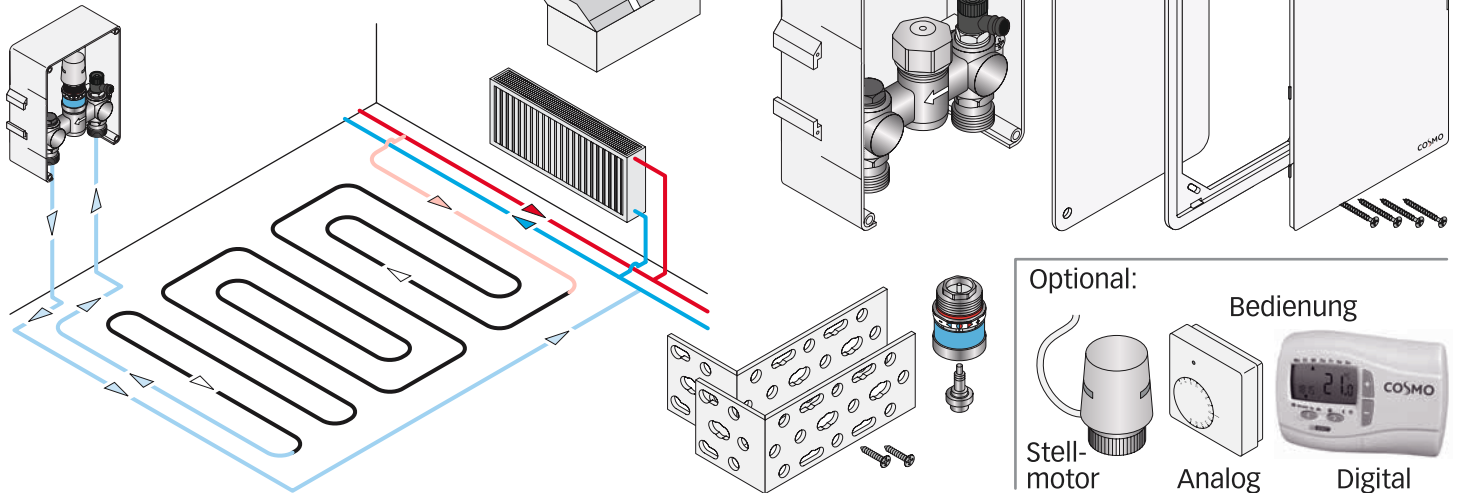

Montageanleitung

Einzelraumregelung für Fußbodenheizung mit RTL & TH - Funktion (für Feineinstellung)

Artikel-Nr.: **CBRTLTHFEN**

SW 19

Bauseitige Beistellungen:

Eurokonus (3/4 Zoll)

+ Anschlußmaterial

Alle Maßangaben in mm