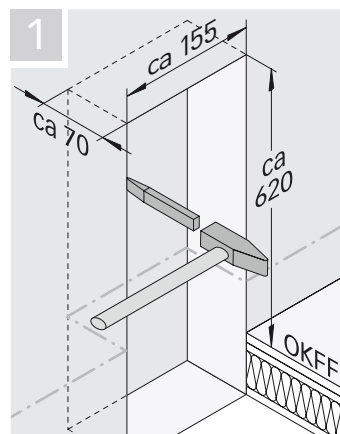

Montageanleitung

Einzelraumregelung für Fußbodenheizung mit RTL & TH - Funktion (für Feineinstellung)

Artikel-Nr.: **CBRTLTHFEN**

SW 19

Bauseitige Beistellungen:

Eurokonus (3/4 Zoll)

+ Anschlußmaterial

Alle Maßangaben in mm