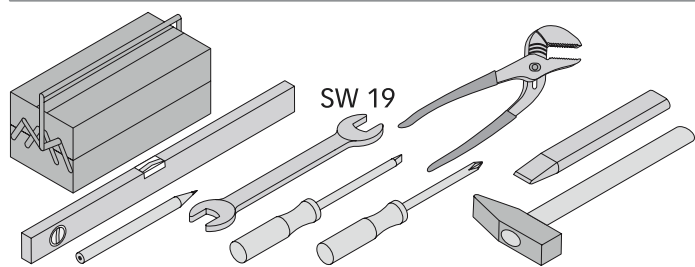

Montageanleitung

Einzelraumregelung für Fußbodenheizung mit RTL & TH - Funktion (für Feineinstellung)

Artikel-Nr.: **CBRTLTHFEN**

SW 19

Bauseitige Beistellungen:

Eurokonus (3/4 Zoll)

+ Anschlußmaterial

Alle Maßangaben in mm