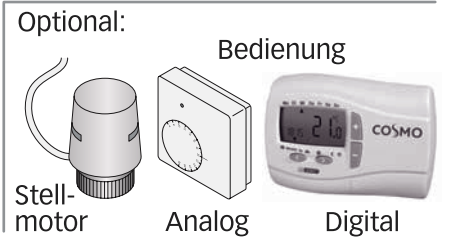

Montageanleitung

Einzelraumregelung für Fußbodenheizung
mit **RTL & TH - Funktion** und Durchflussmengenregler
(für Feineinstellung)

Artikel-Nr.: **CBRTLHPLFN**

Bauseitige Beistellungen:

Eurokonus (3/4 Zoll)