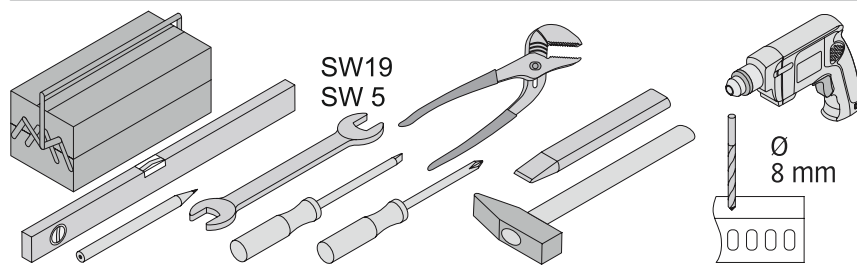

Montageanleitung

Einzelraumregelung für Fußbodenheizung
mit **RTL & TH - Funktion** und Durchflussmengenregler
(für Feineinstellung)

Artikel-Nr.: **CBRTLHPLFN**

Bauseitige Beistellungen:

Eurokonus (3/4 Zoll)