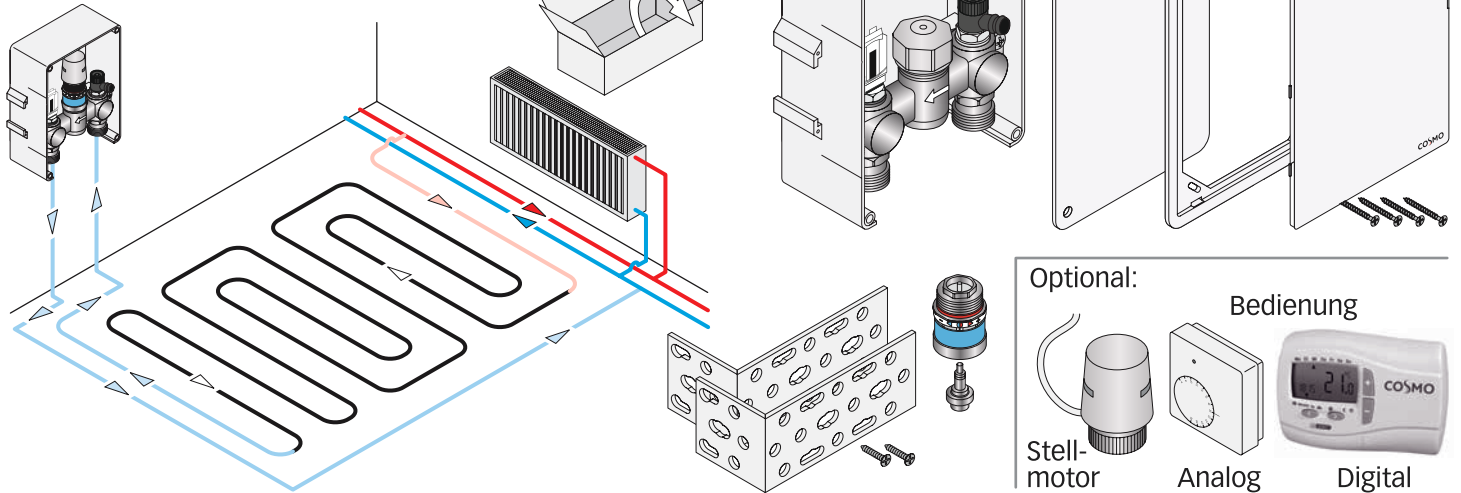

Montageanleitung

Einzelraumregelung für Fußbodenheizung
mit **RTL & TH - Funktion** und Durchflussmengenregler
(für Feineinstellung)

Artikel-Nr.: **CBRTLHPLFN**

Bauseitige Beistellungen:

Eurokonus (3/4 Zoll)

+ Anschlußmaterial