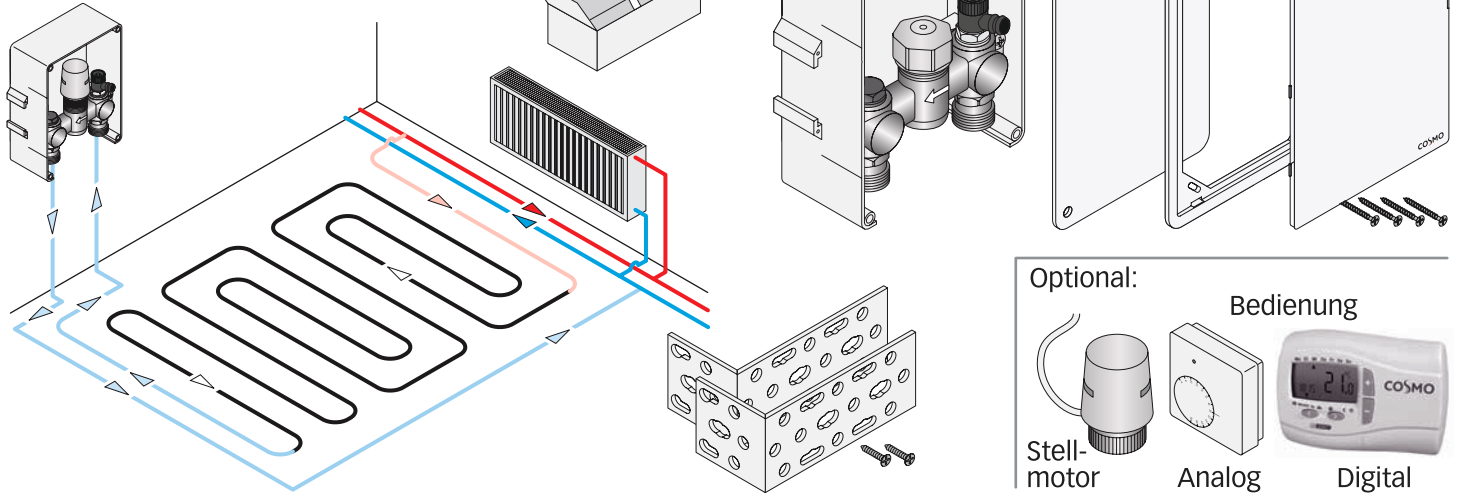

Montageanleitung

Einzelraumregelung für Fußbodenheizung mit TH - Funktion (für Feineinstellung)

Artikel-Nr.: **CBTHFEN**

Bauseitige Beistellungen:

Eurokonus (3/4 Zoll)

+ Anschlußmaterial

Alle Maßangaben in mm