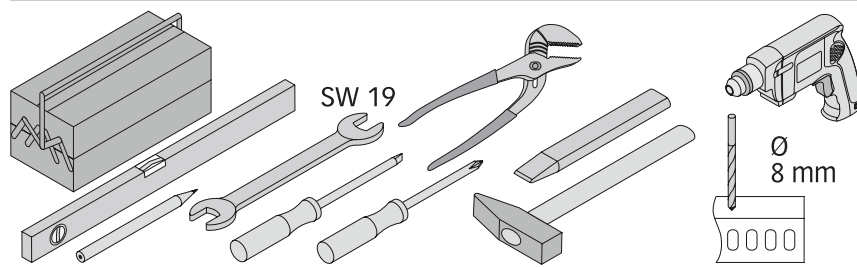

Montageanleitung

Einzelraumregelung für Fußbodenheizung mit TH - Funktion (für Feineinstellung)

Artikel-Nr.: **CBTHFEN**

Bauseitige Beistellungen:

Eurokonus (3/4 Zoll)

+ Anschlußmaterial

Alle Maßangaben in mm