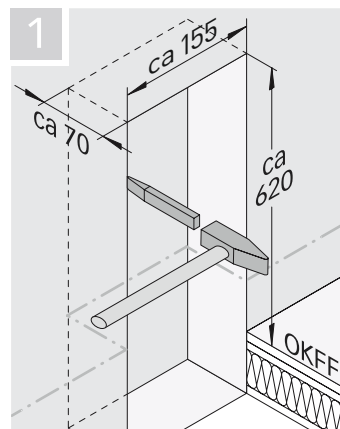

Montageanleitung

Einzelraumregelung für Fußbodenheizung mit TH - Funktion (für Feineinstellung)

Artikel-Nr.: **CBTHFEN**

Bauseitige Beistellungen:

Eurokonus (3/4 Zoll)

+ Anschlußmaterial

Alle Maßangaben in mm