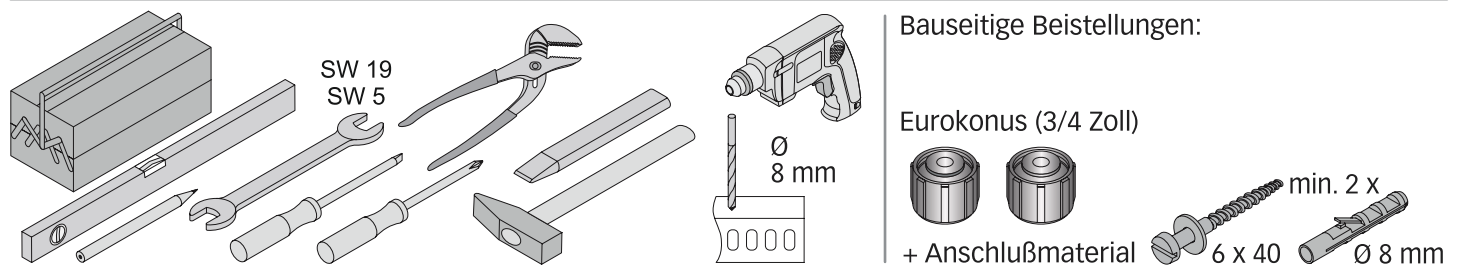

Montageanleitung

Einzelraumregelung für Fußbodenheizung
mit TH - Funktion und Durchflussmengenregler
(für Feineinstellung)

Artikel-Nr.: **CBTHPLFEN**

Alle Maßangaben in mm