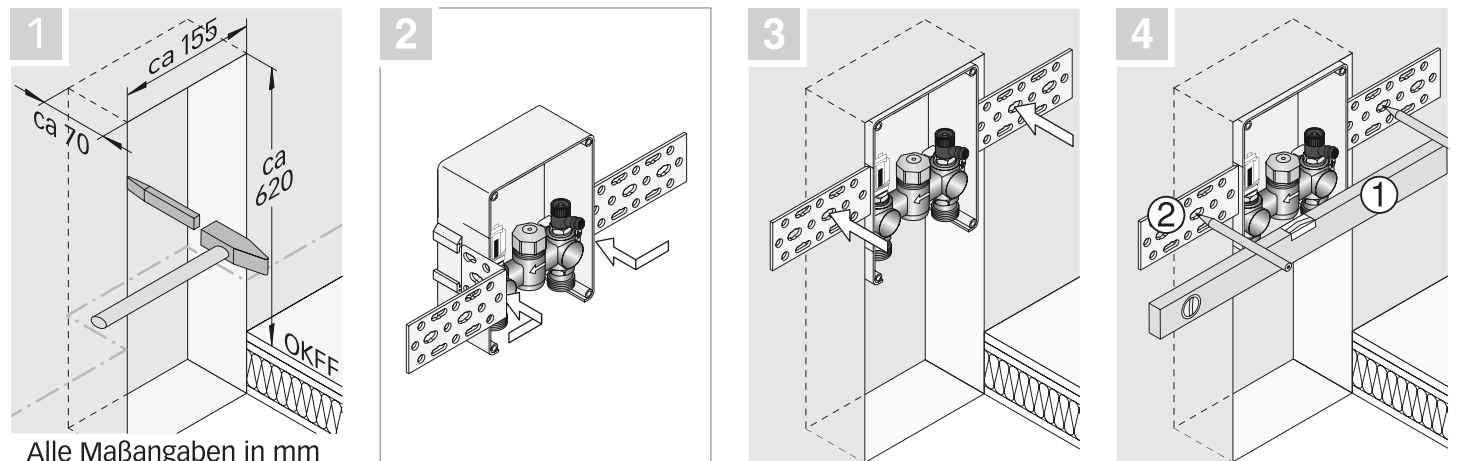

Montageanleitung

Einzelraumregelung für Fußbodenheizung
mit TH - Funktion und Durchflussmengenregler
(für Feineinstellung)

Artikel-Nr.: **CBTHPLFEN**

Alle Maßangaben in mm