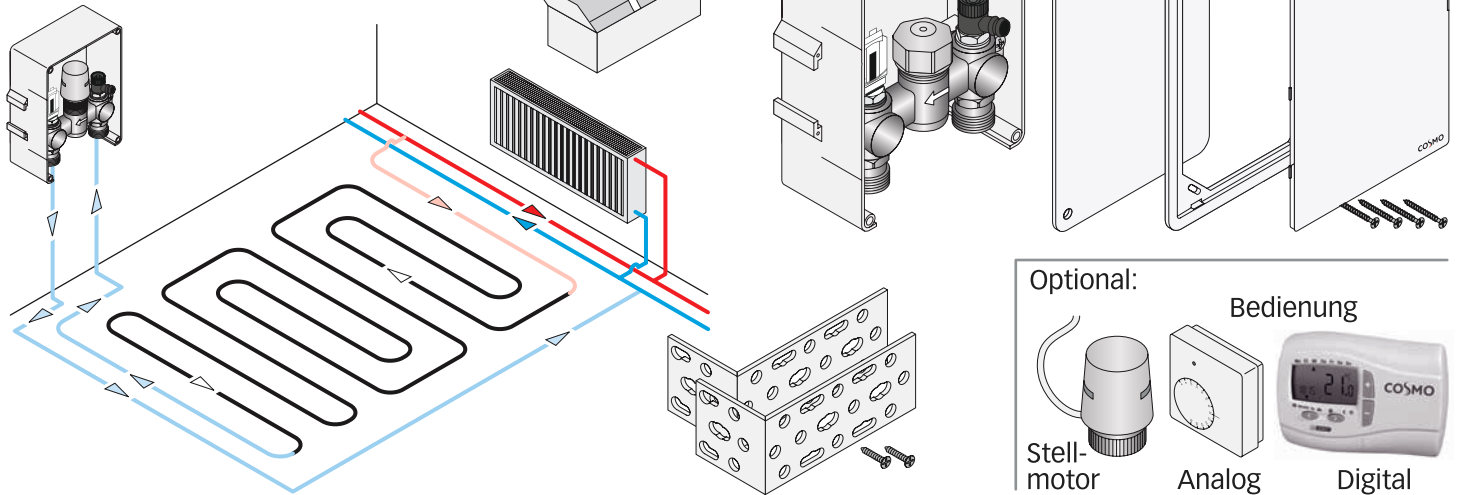

Montageanleitung

Einzelraumregelung für Fußbodenheizung
mit TH - Funktion und Durchflussmengenregler
(für Feineinstellung)

Artikel-Nr.: **CBTHPLFEN**

Alle Maßangaben in mm