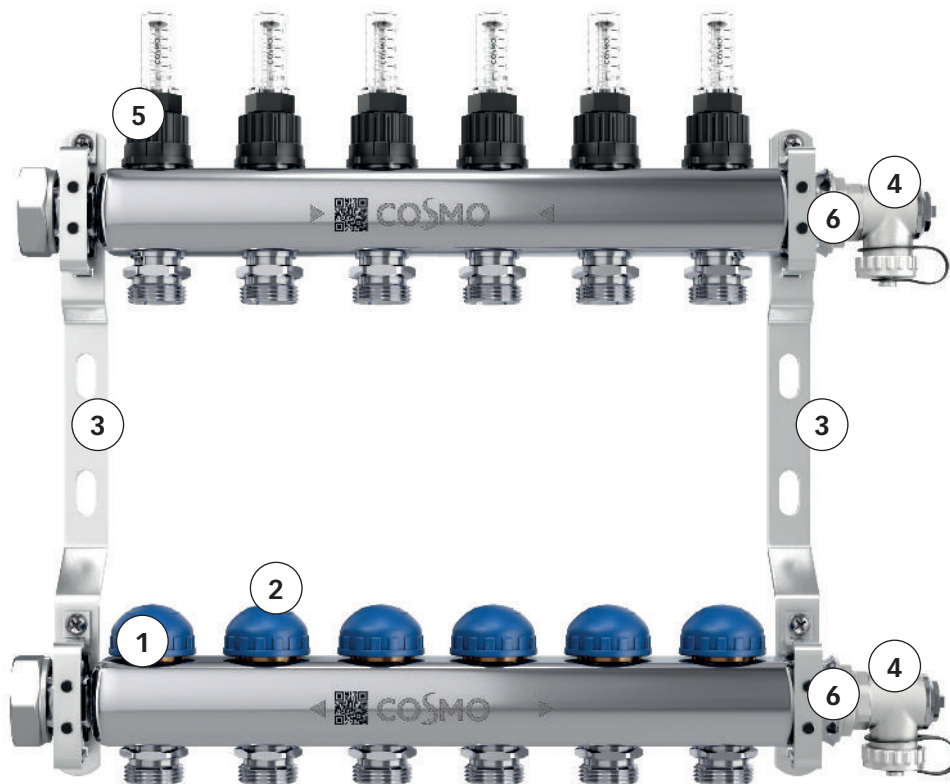

COSMO EDELSTAHLVERTEILER ERSATZTEILLISTE

1 COSMO Verteiler Austauschventil

KBN: YCOVEATV

Werksnr.: FFJAMVNP35P34000

2 COSMO Ventil Schutzkappe blau

KBN: YCOVEBSKBL

Werksnr.: FFJAMZP35CAP000

3 COSMO Verteiler Wandhalter

KBN: YCOVEWH

Werksnr.: FFJAMBG000000V00

4 COSMO Füll- und Entleerungshahn

KBN: YCOVEEEN

Werksnr.: FFJAMDNP12000CNO

5 COSMO DMA 0 - 4 lt.

KBN: YCOVEDMA04

Werksnr.: FFJAMVPP12P34000

6 COSMO Reduzierung 1" AG - 1/2" IG

KBN: YCOVER2515

Werksnr.: FFJAMZBP01P12000