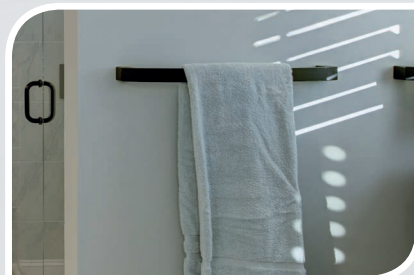

COSMO

GUTES KLIMA
BESSER LEBEN

**COSMO eCARBON 2.0
ELEKTRISCHES HEIZVLIES**

COSMO eCARBON 2.0

Elektrisches Heizvlies für Decke, Wand & Boden

- › Schnelle Reaktionszeit durch oberflächennahe Verlegung
- › Geringe Investitions-, Installations- und Verbrauchskosten
- › Geringe Einbauhöhe – Nachrüstung auch im bewohnten Zustand
- › Flexible Installation an Decke, Wand & im Boden
- › Nachträgliche Einbauten z. B. Spots in der Heizfläche sind möglich

Anwendung

Flächentemperierung
Decke, Wand & Boden

Unsichtbarer
Handtuchheizkörper

Temperierung der
Duschwände

Haftungsoptimiert
durch Perforation –
COSMO eCARBON 2.0

**ULTRADÜNN.
EINZIGARTIG.
PATENTIERT.**