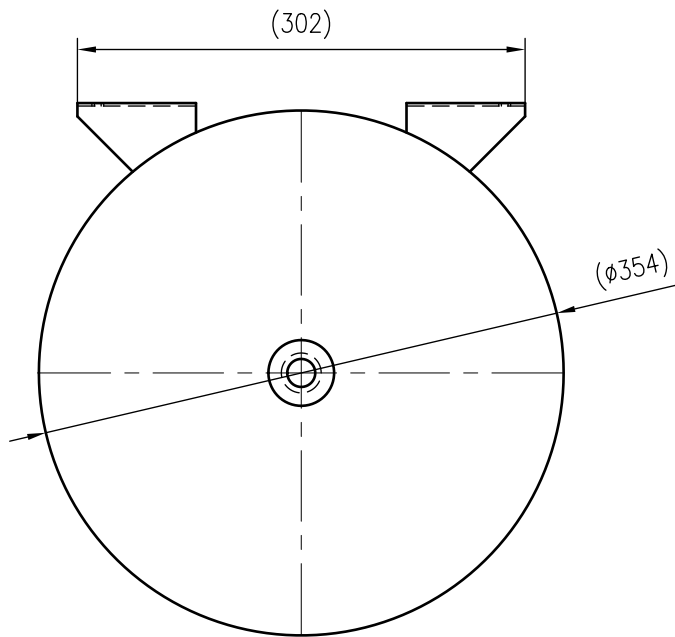

Side view

Front view

Isometric view

Top view

Unterliegt nicht dem Änderungsdienst/ Not subject to change management		Maßstab/ Scale: 1:5	Format/ Size: A3
Revision 10.01.2017	Cosmo Drinking Water 33 10bar white – 7380850		