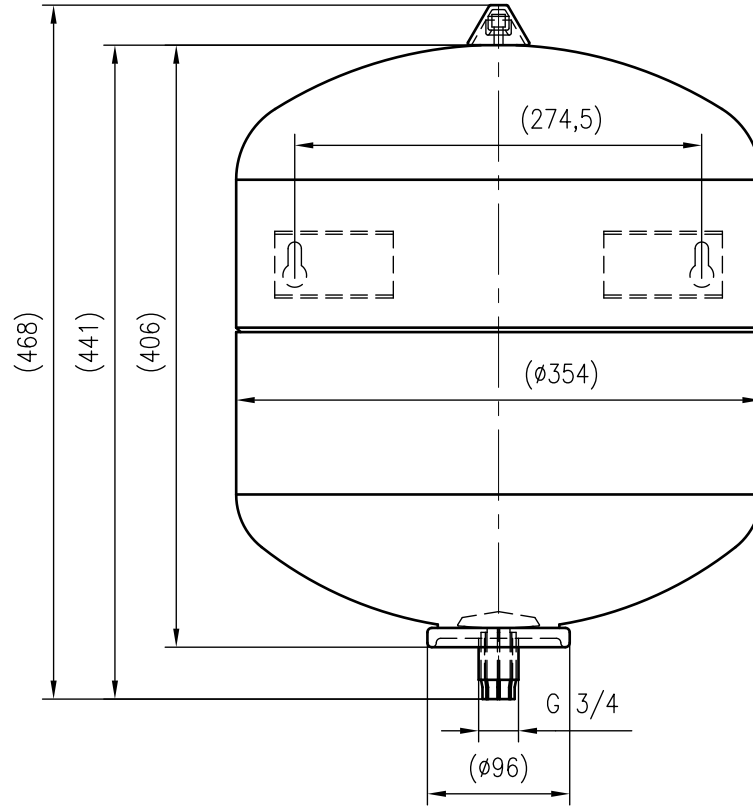

Side view

Front view

Isometric view

Top view

Unterliegt nicht dem Änderungsdienst/ Not subject to change management		Maßstab/ Scale: 1:5	Format/ Size: A3
Revision 10.01.2017	Cosmo Drinking Water 33 10bar white – 7380850		