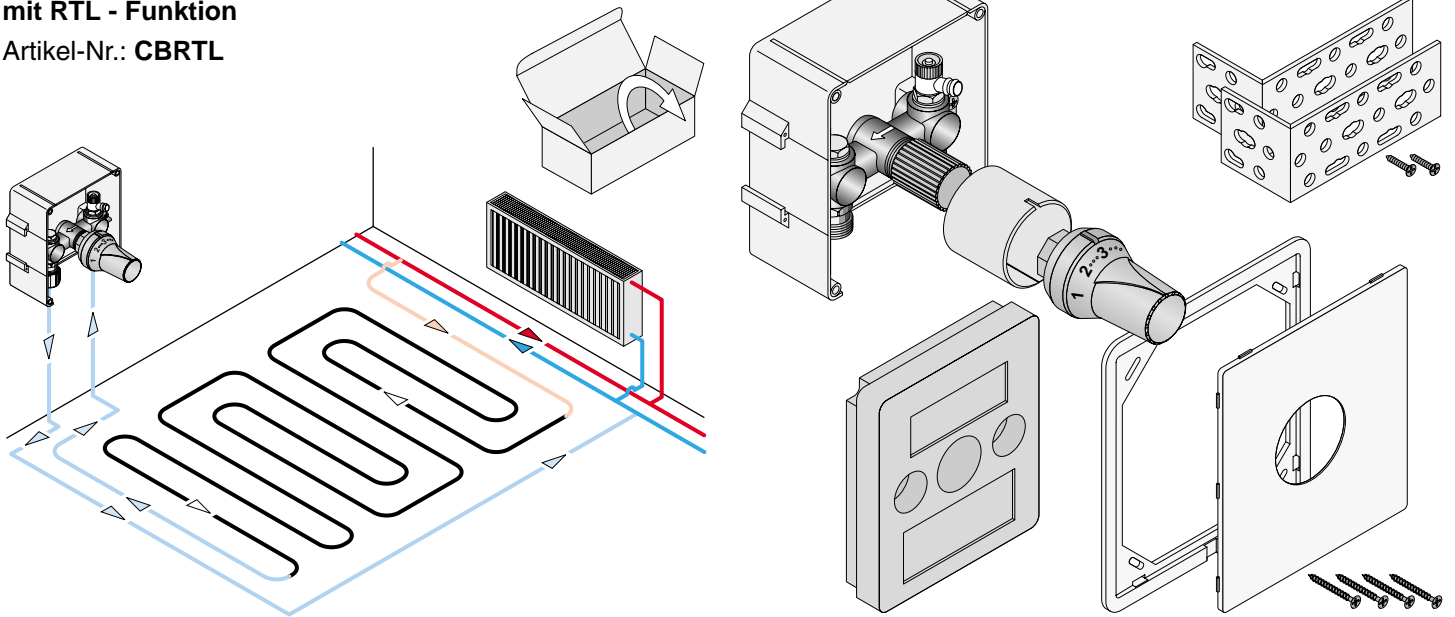

# Montageanleitung

## Einzelraumregelung für Fußbodenheizung mit RTL - Funktion

Artikel-Nr.: **CBRTL**

Bauseitige Beistellungen:

Eurokonus (3/4 Zoll)

+ Anschlußmaterial

Alle Maßangaben in mm