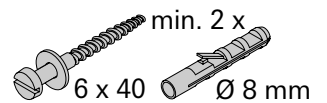

## Einzelraumregelung für Fußbodenheizung mit RTL - Funktion

Artikel-Nr.: **CBRTL**

Bauseitige Beistellungen:

Eurokonus (3/4 Zoll)

+ Anschlußmaterial

Alle Maßangaben in mm