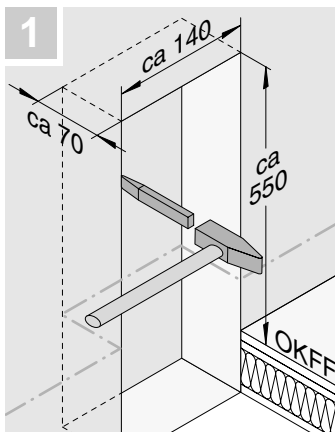

## Einzelraumregelung für Fußbodenheizung mit RTL - Funktion

Artikel-Nr.: **CBRTL**

Bauseitige Beistellungen:

Eurokonus (3/4 Zoll)

+ Anschlußmaterial

Alle Maßangaben in mm