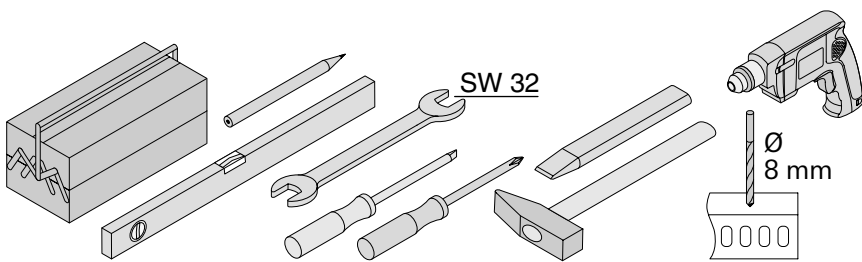

# Montageanleitung

## Einzelraumregelung für Fußbodenheizung mit RTL - Funktion

Artikel-Nr.: **CBRTL**

Bauseitige Beistellungen:

Eurokonus (3/4 Zoll)

+ Anschlußmaterial

Alle Maßangaben in mm