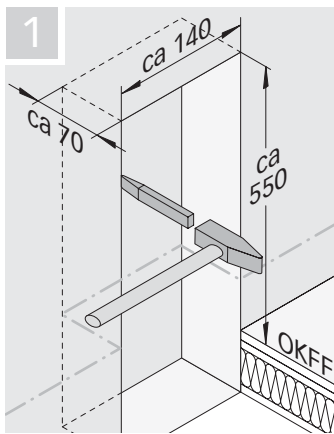

## Einzelraumregelung für Fußbodenheizung mit TH - Funktion

Artikel-Nr.: CBTH

Bauseitige Beistellungen:

Eurokonus (3/4 Zoll)

+ Anschlußmaterial

Alle Maßangaben in mm