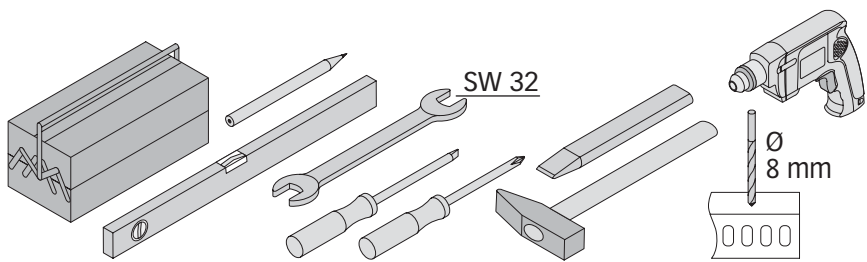

# Montageanleitung

## Einzelraumregelung für Fußbodenheizung mit TH - Funktion

Artikel-Nr.: CBTH

Bauseitige Beistellungen:

Eurokonus (3/4 Zoll)

+ Anschlußmaterial

Alle Maßangaben in mm