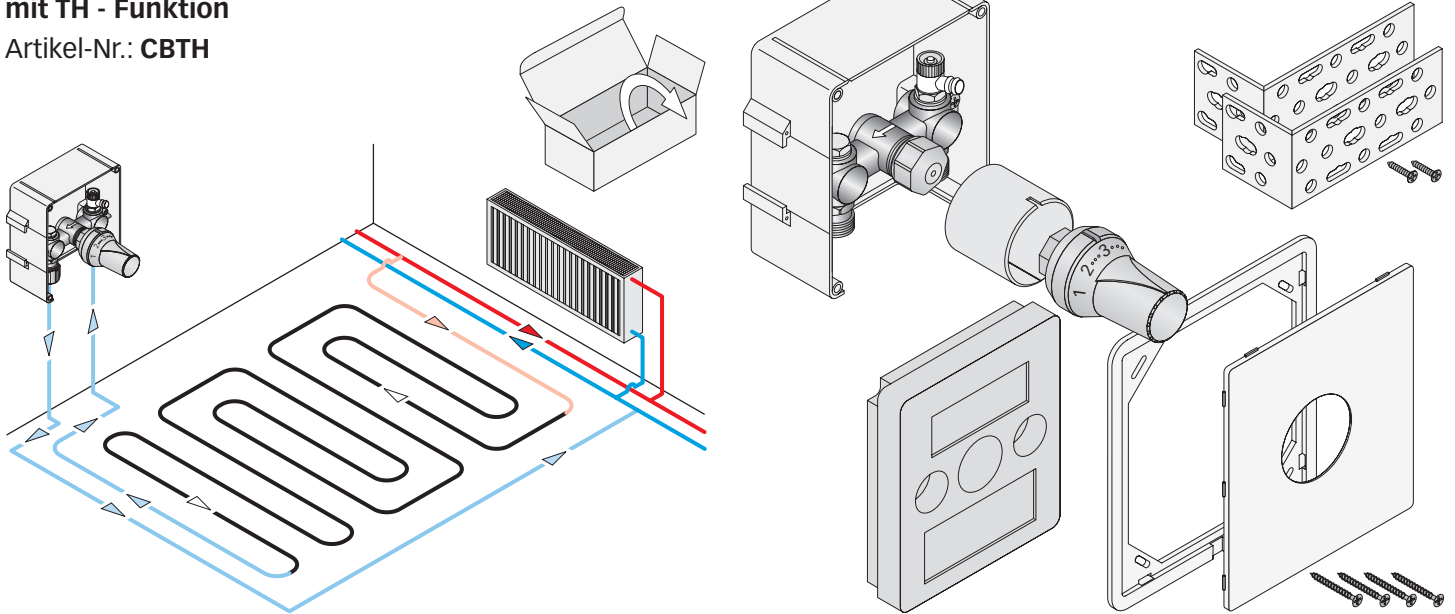

# Montageanleitung

## Einzelraumregelung für Fußbodenheizung mit TH - Funktion

Artikel-Nr.: CBTH

Bauseitige Beistellungen:

Eurokonus (3/4 Zoll)

+ Anschlußmaterial

Alle Maßangaben in mm