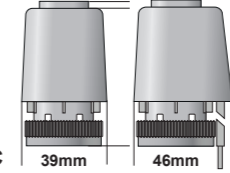

max. 7mm

min. 0° C

max. 60° C

Funktionsweise NC – Function mode NC
 Modo di funzionamento NC – Funcionamiento NC
 Mode de fonctionnement NC – Operation NC
 Toiminta – Zasada działania NC – Funkcija NC
 Операция NC