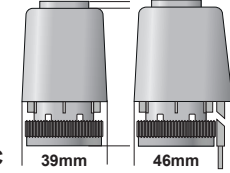

max. 7mm

min. 0° C

max. 60° C

Funktionsweise NC – Function mode NC  
 Modo di funzionamento NC – Funcionamiento NC  
 Mode de fonctionnement NC – Operation NC  
 Toiminta – Zasada działania NC – Funkcija NC  
 Операция NC