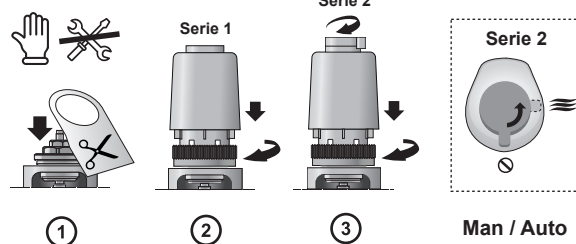

Montage – Assembly – Montaggio – Montaje – Montage  
 Montage Kokoonpano – Montaz – Montaža – Сборка

Montage – Assembly – Montaggio – Montaje – Montage – Montage  
 Kokoonpano – Montaz – Montaža – Сборка

Wartungsfrei – Maintenance-free  
 Esente da manutenzione  
 Libre de mantenimiento  
 Sans entretien – Vedligeholdelsesfri  
 Huoltovapaa – Bezobsługowy  
 Bez održavanja – Необслуживаемые

- Montage nur durch geschultes Fachpersonal
- Installation only by trained personnel
- L'installazione da personale qualificato
- Instalación por personal capacitado
- Installation par un personnel qualifié
- Installation af uddannet personale
- Asennus koulutettu henkilöstö
- Instalacja przez wykwalifikowany personel
- Instalacija od strane stručnog osoblja
- Установка обученным персоналом

Hinweis – Information – riferimento – referencia – référence  
 Henvising – Viite – odniesienie – Napomena – ссылка

230 V ~

24 V 0-60Hz

Valid for 24 V version: Drive has to be powered by a 24 V safety transformer according to EN 61558-2-6 (Europe) or class II – UL approved